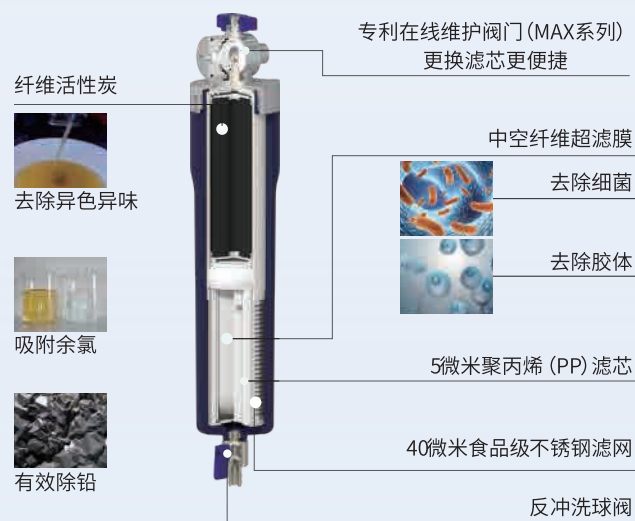

水质净化系列

三合一反冲型净水器

三合一反冲型净水器

安装在厨房或卫生间台盆下面,对家庭的末端饮水,洗漱用水起到深度净化的作用,实现即滤即饮的净水效果。

功效	MAX系列			SMART MAX系列			SMART系列		
	P	L	B	P	L	B	P	L	B
A+认证	●			●					
强效除铅	●	●		●	●		●	●	
高效除菌	●		●	●		●	●		●
在线维护阀门	●	●	●						
净水流量	2.0L/min								
工作压力	0.15-0.35MPa								
工作温度	5-30°C								

- 0.1μm超滤净化工艺拦截泥沙、细菌等有害物质
- 可升级自动反冲洗:维护方便省心
- 原装“TORAY”中空纤维超滤膜,大通量更高效
- 内嵌式水路:节省空间、避免水患
- 保留有益矿物质,对人体有益,老少皆宜饮用
- 体积小,不用电,安装方便省空间
- 涡流振荡反冲洗,有效延长滤芯寿命
- 高品质椰壳活性炭,去除余氯、异色异味,出水甘甜可口
- 一体滤芯四级过滤换芯方便

SYR汉斯希尔将为您提供:

在华责任单位
汉斯希尔贸易(上海)有限公司

中国总代理
东利科技(上海)有限公司

92-70001
版本号:SYR.2021.10-1.0

德国
Since 1939

全屋净 不止饮水

水质净化系列产品

三合一反冲型净水器

德国进口三合一反冲型净水器结合过滤、吸附、涡流振荡反冲洗三种功能,有效去除水中悬浮物、胶体、细菌、微生物等有害物质,除余氯、异色异味,净化水质的同时保留有益矿物质,出水甘甜可口。