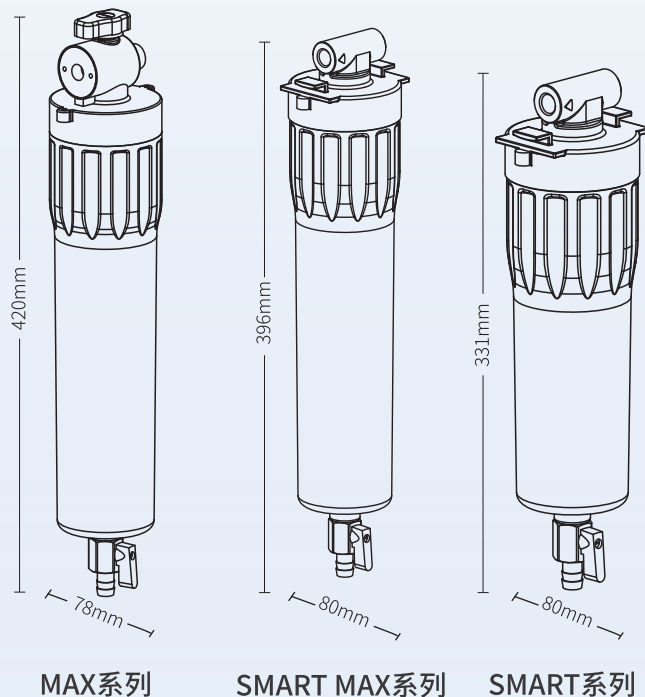

水质净化系列

三合一反冲型净水器

三合一反冲型净水器

安装在厨房或卫生间台盆下面,对家庭的末端饮水,洗漱用水起到深度净化的作用,实现即滤即饮的净水效果。

功效	MAX系列			SMART MAX系列			SMART系列		
	P	L	B	P	L	B	P	L	B
A+认证	●			●					
强效除铅	●	●		●	●		●	●	
高效除菌	●		●	●		●	●		●
在线维护阀门	●	●	●						
净水流量	2.0L/min								
工作压力	0.15-0.35MPa								
工作温度	5-30°C								

- 0.1μm超滤净化工艺拦截泥沙、细菌等有害物质
- 可升级自动反冲洗:维护方便省心
- 原装“TORAY”中空纤维超滤膜,大通量更高效
- 内嵌式水路:节省空间、避免水患
- 保留有益矿物质,对人体有益,老少皆宜饮用
- 体积小,不用电,安装方便省空间
- 涡流振荡反冲洗,有效延长滤芯寿命
- 高品质椰壳活性炭,去除余氯、异色异味,出水甘甜可口
- 一体滤芯四级过滤换芯方便

SYR汉斯希尔将为您提供: