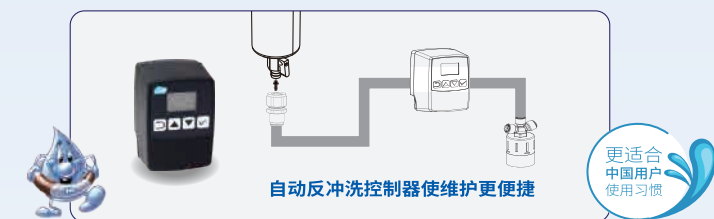

水质净化系列

三合一反冲型净水器

三合一反冲型净水器

安装在厨房或卫生间台盆下面,对家庭的末端饮水,洗漱用水起到深度净化的作用,实现即滤即饮的净水效果。

功效	MAX系列			SMART MAX系列			SMART系列		
	P	L	B	P	L	B	P	L	B
A+认证	●			●					
强效除铅	●	●		●	●		●	●	
高效除菌	●		●	●		●	●		●
在线维护阀门	●	●	●						
净水流量	2.0L/min								
工作压力	0.15-0.35MPa								
工作温度	5-30°C								

- 0.1μm超滤净化工艺拦截泥沙、细菌等有害物质
- 可升级自动反冲洗:维护方便省心
- 原装“TORAY”中空纤维超滤膜,大通量更高效
- 内嵌式水路:节省空间、避免水患
- 保留有益矿物质,对人体有益,老少皆宜饮用
- 体积小,不用电,安装方便省空间
- 涡流振荡反冲洗,有效延长滤芯寿命
- 高品质椰壳活性炭,去除余氯、异色异味,出水甘甜可口
- 一体滤芯四级过滤换芯方便

SYR汉斯希尔将为您提供: